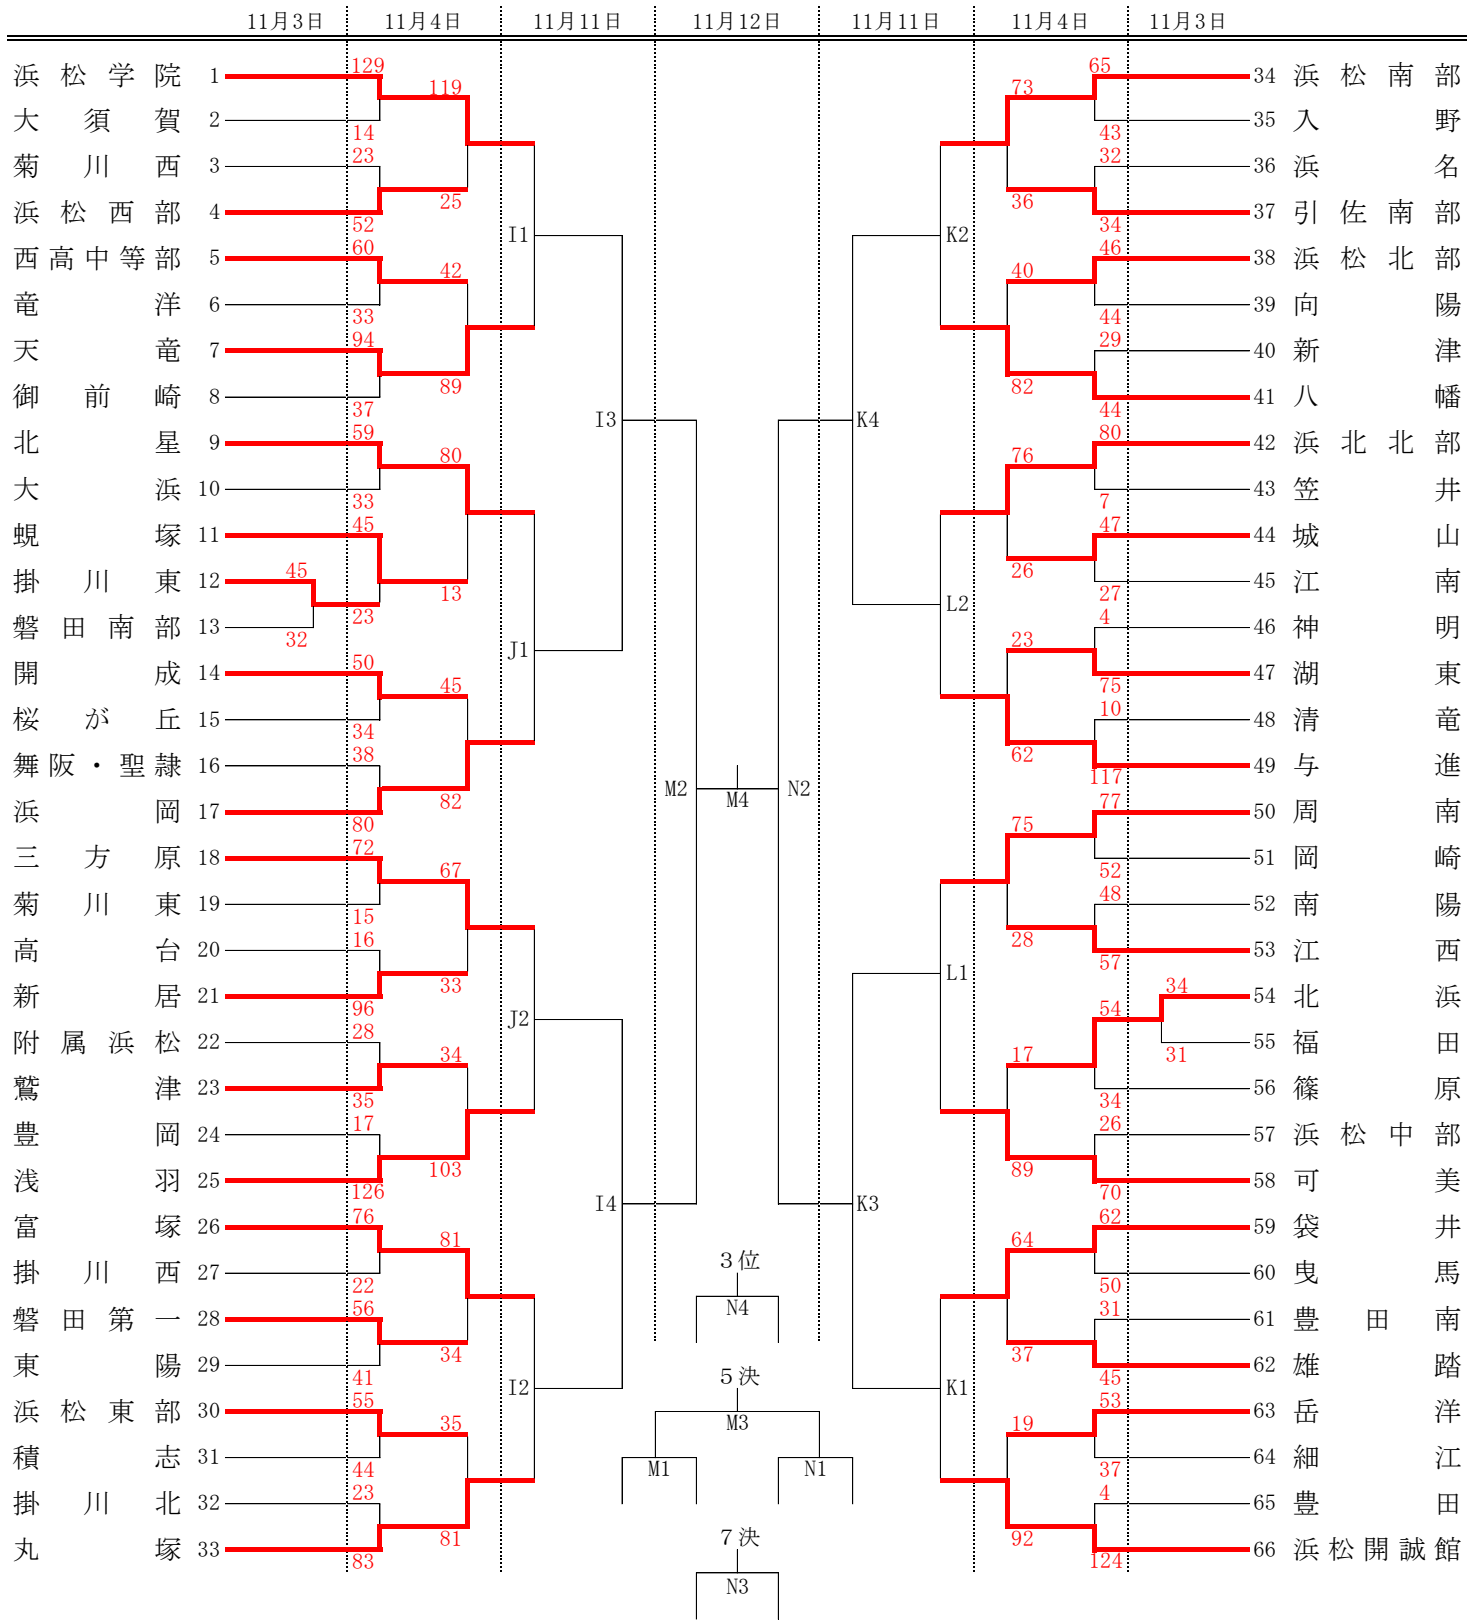

第38回中日旗争奪西部地区中学生新人バスケットボール大会（女子）

試合会場

1日目	い	舞阪総合体育館
2日目	AB	掛川北中
	CD	豊田中
	EF	雄踏中
	GH	舞阪総合体育館
3日目	IJ	舞阪総合体育館
	KL	浜松南部中
4日目	MN	舞阪総合体育館

試合時間（1日目・2日目）

第1試合	9:00～	第2試合	10:20～
第3試合	11:40～	第4試合	13:00～
第5試合	14:20～	第6試合	15:40～

試合時間（3日目）

第1試合	9:00～	第2試合	10:20～
第3試合	12:10～	第4試合	13:30～

試合時間（4日目）

順位決定1回戦	9:00～
準決勝	10:20～
5決・7決	12:10～
決勝・3決	13:30～